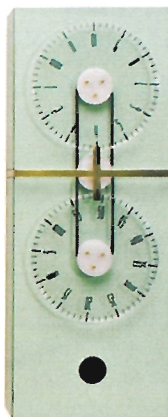

www.soqqadro-ad.com

BRIAN SIRONI

Ha già vinto un Compasso d'Oro, nel 2011, con la lampada Elica di Martinelli Luce. Per lui la progettazione è interattiva. Il miscelatore Virgo di Bonomi, un semplice tubo como esprime il suo segno essenziale. Al Salone anche con: Albed, Bitossi, Deco, Officina Nove, Ruddi Rabitti.

www.eriadesign.com

ALESSANDRO ZAMBELLI

Machinery Clock è un orologio che segna ore e minuti, dando nuova dimensione alla ciclicità del tempo. Zambelli, ha base nella provincia mantovana, da anni interpreta il nuovo Estetico Quotidiano di Seletti. Al Salone: presenterà nuovi progetti. Sarà anche presente a *Padiglione Italia*.